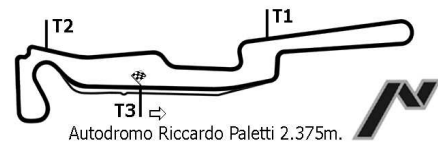

TOP KART EXPERIENCE

1° Garetta 01/07/2010

CLASSIFICA 2° MANCHE

POS	No	CONDUTTORE	NAZ	TEAM	TELAIO/MOTORE	CATEGORIA	G	TEMPO	DISTACCO	GIRO VELOCE	VELOCE
1	12	IGNAS			PAROLIN/HONDA		10	9'05.967	52.552 Km/h		53.562 4
2	2	ZAZZA			PAROLIN/HONDA		10	9'08.532	2.565		53.995 10
3	3	GASPA			PAROLIN/HONDA		10	9'16.498	10.531		54.588 10
4	6	MONE			PAROLIN/HONDA		10	9'21.424	15.457		55.020 4
5	4	GHERRISON			PAROLIN/HONDA		10	9'21.834	15.867		55.257 10
6	1	BONARDI			PAROLIN/HONDA		10	9'31.567	25.600		54.248 10
7	7	BORE			PAROLIN/HONDA		10	9'35.698	29.731		56.953 8
							GIRO VELOCE	4° IGNAS	53.562	53.567Km/h	